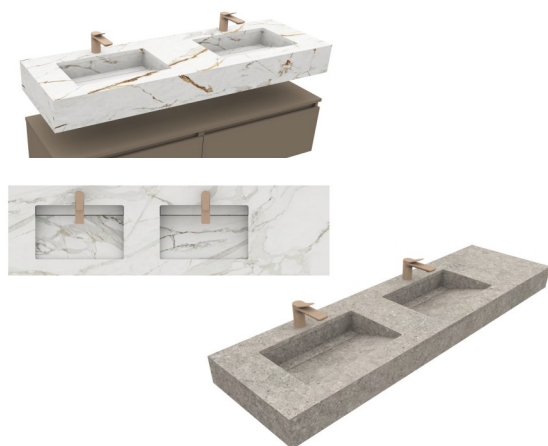

Het wastafelblad is leverbaar als meubelwastafel in 12mm dik / of opgedikt naar 125 of 160 mm dik, de wastafel wordt dan geleverd met consoles en is ook vrij-hangend toepasbaar.

Indien 2 waskommen worden toegepast is dat pas mogelijk vanaf onderstaande maatvoering:

Waskom op iedere positie te plaatsen / met of zonder kraangat

Composiet **Suede** afwerking **+10%** meerprijs

prijzen zijn incl. consoles

DECEND S DUBBEL

12 + 160MM

Wastafels in **SilesStone® composiet** of **Dekton® keramiek**
zie voor kleur- en prijsgroep overzicht pagina 29 (composiet) en 30 (keramiek)

Meubel wastafel 12mm dik met 2x waskom S

DC12-S D

Met 2x waskom **DECEND-S** 490x300mm

Op maat te bestellen, van 1240 tot 2400mm

Lengte >2400mm op aanvraag

| Artikelcode | Maat - Lengte | Prijsgroep | | |
|-----------------------|-----------------------------|--------------|--------------|--------------|
| | | A | B | C |
| Niet mogelijk | Wastafel van 700 tm 900mm | - | - | - |
| Niet mogelijk | Wastafel van 910 tm 1200mm | - | - | - |
| WT-DC12-S 160D | Wastafel van 1240 tm 1600mm | 2.968 | 3.260 | 3.700 |
| WT-DC12-S 200D | Wastafel van 1610 tm 2000mm | 3.158 | 3.470 | 3.940 |
| WT-DC12-S 240D | Wastafel van 2010 tm 2400mm | 3.282 | 3.608 | 4.096 |

Waskom op iedere positie te plaatsen / met of zonder kraangat
Composiet **Suede** afwerking **+10%** meerprijs

Wastafel 160mm dik met 2x waskom S

DC160-S D

Met 2x waskom **DECEND-S** 490x300mm

Op maat te bestellen, van 1340 tot 2400mm