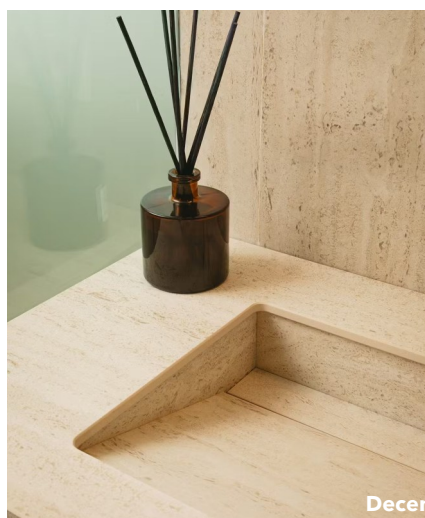

DECEND S - M - L

Wastafelbladen met DECEND waskom

De **DECEND** waskom is een strak vormgegeven waskom, in 3 formaten leverbaar. De schuin aflopende waskom heeft achterin een uitneembare drain.

Verkrijgbaar in **SileStone® composiet** en **Dekton® keramiek**

Alle wastafels worden standaard op maat gemaakt, volledig afgestemd op uw wensen.

Uiteraard kunnen afwijkingen, aanvragen en/of verzoeken in overleg worden besproken.

Decend-S

Decend-M

Decend-L

DECEND wastafel is leverbaar met waskom: