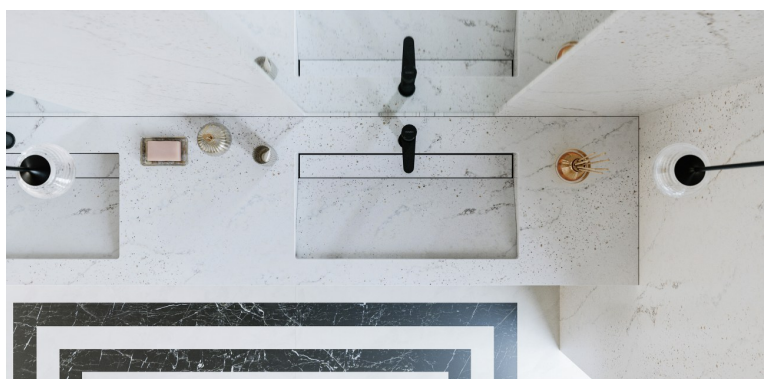

Silestone is een perfecte keuze voor vochtige ruimtes zoals de badkamer.

Het materiaal is vrijwel zonder poriën dit betekent dat er geen vlekken of water door kunnen dringen, waardoor de hygiëne wordt verbeterd met minder onderhoud en eenvoudigere reiniging.

Dekton® is een opmerkelijk resistent materiaal dankzij de samenstelling van 94% kwarts. Met meer dan 70 kleuren in onze Silestone-Dekton collectie hebt u bijna een oneindige keuze aan kleuren en texturen.

Aangegeven prijsgroepen A-B-C vindt u terug in de prijsbladen.

Let op! **Suede** afwerkingen **meerprijs. + 10%**

Aanvullende producten zoals Douchebakken en Wand-bekledingen zijn in hetzelfde materiaal en kleur verkrijgbaar