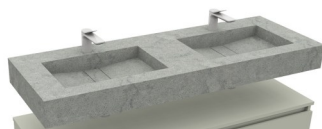

Waskom op iedere positie te plaatsen / met of zonder kraangat

Composiet **Suede** afwerking **+10%** meerprijs

prijzen zijn incl. consoles

FLOW S DUBBEL

12 - 125 - 160MM

Wastafels in **SilesStone® composiet** of **Dekton® keramiek**
zie voor kleur- en prijsgroep overzicht pagina 29 (composiet) en 30 (keramiek)

Meubel wastafel 12mm dik met 2x waskom S

FL12-S D

Met 2x waskom **FLOW-S** 490x300mm

Op maat te bestellen, van 1240 tot 2400mm

Lengte >2400mm op aanvraag

Artikelcode	Maat - Lengte	Prijsgroep		
		A	B	C
Niet mogelijk	Wastafel van 700 tm 900mm	-	-	-
Niet mogelijk	Wastafel van 910 tm 1200mm	-	-	-
WT-FL12-S 160D	Wastafel van 1240 tm 1600mm	2.968	3.260	3.700
WT-FL12-S 200D	Wastafel van 1610 tm 2000mm	3.158	3.470	3.940
WT-FL12-S 240D	Wastafel van 2010 tm 2400mm	3.282	3.608	4.096

Waskom op iedere positie te plaatsen / met of zonder kraangat
Composiet **Suede** afwerking +10% meerprijs

Wastafel 125mm dik met 2x waskom S

FL125-S D

Met 2x waskom **FLOW-S** 490x300mm

Op maat te bestellen, van 1340 tot 2400mm