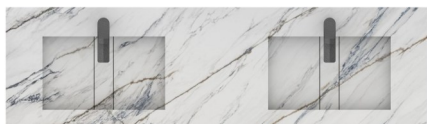

Waskom op iedere positie te plaatsen / met of zonder kraangat

Composiet **Suede** afwerking **+10%** meerprijs

prijzen zijn incl. consoles

FLOW S DUBBEL

12 - 125 - 160MM

Wastafels in **SilesStone® composiet** of **Dekton® keramiek**
zie voor kleur- en prijsgroep overzicht pagina 29 (composiet) en 30 (keramiek)

Meubel wastafel 12mm dik met 2x waskom S

FL12-S D

Met 2x waskom **FLOW-S** 490x300mm

Op maat te bestellen, van 1240 tot 2400mm

Lengte >2400mm op aanvraag

Artikelcode	Maat - Lengte	Prijsgroep		
		A	B	C
Niet mogelijk	Wastafel van 700 tm 900mm	-	-	-
Niet mogelijk	Wastafel van 910 tm 1200mm	-	-	-
WT-FL12-S 160D	Wastafel van 1240 tm 1600mm	2.968	3.260	3.700
WT-FL12-S 200D	Wastafel van 1610 tm 2000mm	3.158	3.470	3.940
WT-FL12-S 240D	Wastafel van 2010 tm 2400mm	3.282	3.608	4.096