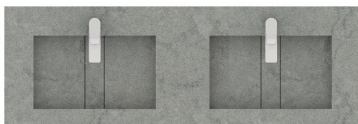

Waskom op iedere positie te plaatsen / met of zonder kraangat

Composiet **Suede** afwerking **+10%** meerprijs

prijzen zijn incl. consoles

FLOW S DUBBEL

12 - 125 - 160MM

Wastafels in **SilesStone® composiet** of **Dekton® keramiek**
zie voor kleur- en prijsgroep overzicht pagina 29 (composiet) en 30 (keramiek)

Meubel wastafel 12mm dik met 2x waskom S

FL12-S D

Met 2x waskom **FLOW-S** 490x300mm

Op maat te bestellen, van 1240 tot 2400mm

Lengte >2400mm op aanvraag

Artikelcode	Maat - Lengte	Prijsgroep		
		A	B	C
Niet mogelijk	Wastafel van 700 tm 900mm	-	-	-
Niet mogelijk	Wastafel van 910 tm 1200mm	-	-	-
WT-FL12-S 160D	Wastafel van 1240 tm 1600mm	2.968	3.260	3.700
WT-FL12-S 200D	Wastafel van 1610 tm 2000mm	3.158	3.470	3.940
WT-FL12-S 240D	Wastafel van 2010 tm 2400mm	3.282	3.608	4.096

Waskom op iedere positie te plaatsen / met of zonder kraangat
Composiet **Suede** afwerking +10% meerprijs

Wastafel 125mm dik met 2x waskom S

FL125-S D

Met 2x waskom **FLOW-S** 490x300mm

Op maat te bestellen, van 1340 tot 2400mm