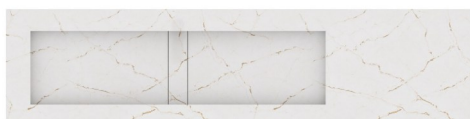

Meubel wastafel 12mm dik met 1 waskom L FL12-L E

Met 1 waskom **FLOW-L** 1200x300mm

Op maat te bestellen, van 1360 tot 2400mm

Lengte >2400mm op aanvraag

Artikelcode	Maat - Lengte	Prijsgroep		
		A	B	C
Niet mogelijk	Wastafel van 700 tm 900mm	-	-	-
Niet mogelijk	Wastafel van 910 tm 1200mm	-	-	-
WT-FL12-L 160E	Wastafel van 1360 tm 1600mm	2.148	2.358	2.676
WT-FL12-L 200E	Wastafel van 1610 tm 2000mm	2.340	2.570	2.916
WT-FL12-L 240E	Wastafel van 2010 tm 2400mm	2.464	2.708	3.078

Waskom op iedere positie te plaatsen / met of zonder kraangaten

Composiet **Suede** afwerking **+10%** meerprijs