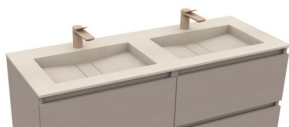

Op maat te bestellen, van 1440 tot 2400mm

Lengte >2400mm op aanvraag

Artikelcode	Maat - Lengte	Prijsgroep		
		A	B	C
Niet mogelijk	Wastafel van 700 tm 900mm	-	-	-
Niet mogelijk	Wastafel van 910 tm 1200mm	-	-	-
WT-FL160-L 160E	Wastafel van 1440 tm 1600mm	2.858	3.142	3.566
WT-FL160-L 200E	Wastafel van 1610 tm 2000mm	3.128	3.438	3.902
WT-FL160-L 240E	Wastafel van 2010 tm 2400mm	3.330	3.660	4.156

Waskom op iedere positie te plaatsen / met of zonder kraangat

Composiet **Suede** afwerking **+10%** meerprijs

prijzen zijn incl. consoles

FLOW S DUBBEL

12 - 125 - 160MM

Wastafels in **SilesStone® composiet** of **Dekton® keramiek**
zie voor kleur- en prijsgroep overzicht pagina 29 (composiet) en 30 (keramiek)

Meubel wastafel 12mm dik met 2x waskom S

FL12-S D

Met 2x waskom **FLOW-S** 490x300mm

Op maat te bestellen, van 1240 tot 2400mm

Lengte >2400mm op aanvraag

Artikelcode	Maat - Lengte	Prijsgroep		
		A	B	C
Niet mogelijk	Wastafel van 700 tm 900mm	-	-	-
Niet mogelijk	Wastafel van 910 tm 1200mm	-	-	-
WT-FL12-S 160D	Wastafel van 1240 tm 1600mm	2.968	3.260	3.700
WT-FL12-S 200D	Wastafel van 1610 tm 2000mm	3.158	3.470	3.940
WT-FL12-S 240D	Wastafel van 2010 tm 2400mm	3.282	3.608	4.096