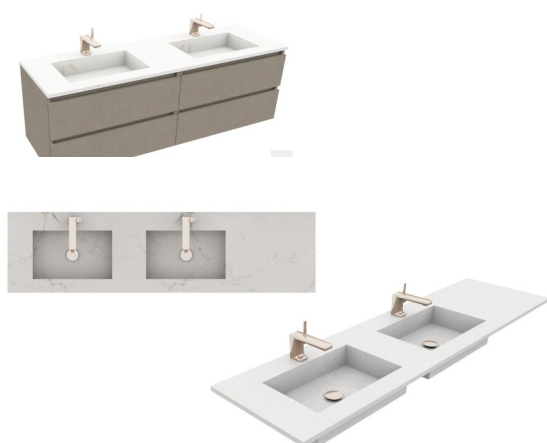

PURE en **SLIDE** wastafel is leverbaar met waskom:

PURE	490*300mm	100mm diep geen overloop
SLIDE	490*300mm	100mm diep geen overloop

Het wastafelblad is leverbaar als meubelwastafel in 12mm dik / of opgedikt naar 125mm (PURE) of 160mm (SLIDE) dik, de wastafel wordt dan geleverd met consoles en is ook vrij-hangend toepasbaar.

Waskom op iedere positie te plaatsen / met of zonder kraangat
Composiet **Suede** afwerking +10% meerprijs

Meubelwastafel 20mm dik met 1 waskom SL20-E

Met 1 waskom **SLIDE** 490x300mm
Op maat te bestellen, van 1060 tot 2400mm
Lengte >2400mm op aanvraag

Artikelcode	Maat - Lengte	Prijsgroep		
		A	B	C
WT-SL20 090E	Wastafel van 700 tm 900mm	1.752	1.926	2.184
WT-SL20 120E	Wastafel van 1060 tm 1200mm	1.896	2.082	2.362
WT-SL20 160E	Wastafel van 1210 tm 1600mm	2.074	2.278	2.584
WT-SL20 200E	Wastafel van 1610 tm 2000mm	2.282	2.508	2.844
WT-SL20 240E	Wastafel van 2010 tm 2400mm	2.422	2.660	3.020

Waskom op iedere positie te plaatsen / met of zonder kraangaten
Composiet **Suede** afwerking +10% meerprijs

Meubelwastafel 20mm dik met 2x waskom PU20-D

Met 2x waskom **PURE** 490x300mm
Op maat te bestellen, van 1360 tot 2400mm
Lengte >2400mm op aanvraag