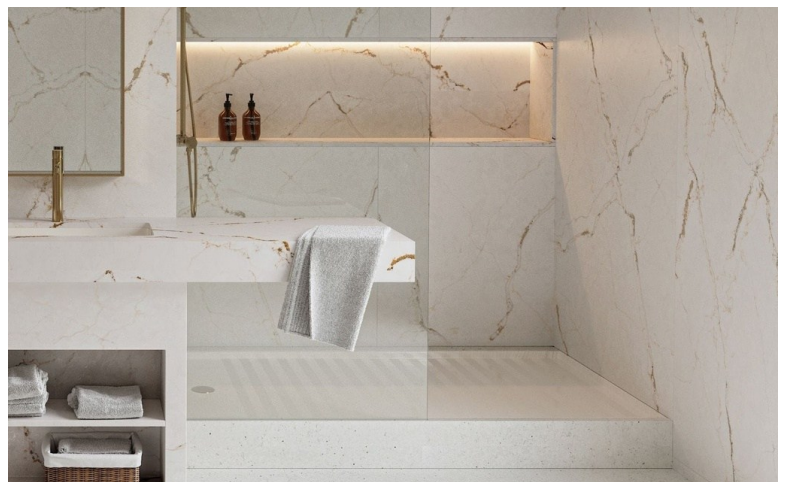

SLIDE

SLIDE

SLIDE

Aanvullende producten zoals Douchebakken en Wand-bekledingen zijn in hetzelfde materiaal en kleur verkrijgbaar

Silestone is een perfecte keuze voor vochtige ruimtes zoals de badkamer.
Het materiaal is vrijwel zonder poriën dit betekent dat er geen vlekken of water door kunnen dringen, waardoor de hygiëne wordt verbeterd met minder onderhoud en eenvoudiger reiniging.