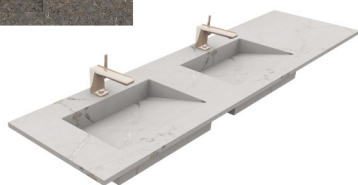

Waskom op iedere positie te plaatsen / met of zonder kraangaten
Composiet **Suede** afwerking +10% meerprijs

PURE + SLIDE

20+125+160MM

Wastafels in **SilesStone® composiet**

zie voor kleur- en prijsgroepen het overzicht op pagina 29 composiet

Meubelwastafel 20mm dik met 2x waskom

SL20-D

Met 2x waskom **SLIDE** 490x300mm

Op maat te bestellen, van 1240 tot 2400mm

Lengte >2400mm op aanvraag

Artikelcode	Maat - Lengte	Prijsgroep		
		A	B	C
Niet mogelijk	Wastafel van 700 tm 900mm	-	-	-
Niet mogelijk	Wastafel van 910 tm 1200mm	-	-	-
WT-SL20 160D	Wastafel van 1240 tm 1600mm	3.084	3.390	3.848
WT-SL20 200D	Wastafel van 1610 tm 2000mm	3.292	3.620	4.108
WT-SL20 240D	Wastafel van 2010 tm 2400mm	3.432	3.772	4.284