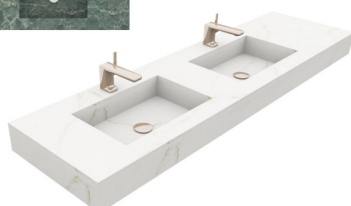

Waskom op iedere positie te plaatsen / met of zonder kraangat

Composiet **Suede** afwerking **+10%** meerprijs

Wastafel 160mm dik met 1 waskom

SL160-E

Met 1 waskom **SLIDE** 490x300mm

Op maat te bestellen, van 740 tot 2400mm

Lengte >2400mm op aanvraag

Artikelcode	Maat - Lengte	Prijsgroep		
		A	B	C
WT-SL160 090E	Wastafel van 740 tm 900mm	2.312	2.540	2.882
WT-SL160 120E	Wastafel van 1060 tm 1200mm	2.510	2.758	3.130
WT-SL160 160E	Wastafel van 1210 tm 1600mm	2.764	3.036	3.448
WT-SL160 200E	Wastafel van 1610 tm 2000mm	3.044	3.346	3.798
WT-SL160 240E	Wastafel van 2010 tm 2400mm	3.260	3.582	4.066

Waskom op iedere positie te plaatsen / met of zonder kraangaten

Composiet **Suede** afwerking **+10%** meerprijs

PURE + SLIDE

125+160MM

Wastafels in **SilesStone® composiet**

zie voor kleur- en prijsgroepen het overzicht op pagina 29 composiet

Wastafel 125mm dik met 2x waskom

PU125-D

Met 2x waskom **PURE** 490x300mm

Op maat te bestellen, van 1340 tot 2400mm

Lengte >2400mm op aanvraag

Artikelcode	Maat - Lengte	Prijsgroep		
		A	B	C
Niet mogelijk	Wastafel van 700 tm 900mm	-	-	-
Niet mogelijk	Wastafel van 910 tm 1200mm	-	-	-
WT-PU125 160D	Wastafel van 1340 tm 1600mm	3.774	4.150	4.712
WT-PU125 200D	Wastafel van 1610 tm 2000mm	4.056	4.458	5.062
WT-PU125 240D	Wastafel van 2010 tm 2400mm	4.270	4.694	5.330