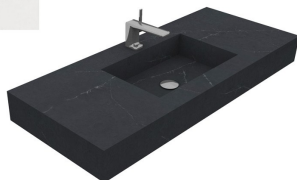

Waskom op iedere positie te plaatsen / met of zonder kraangaten
Composiet **Suede** afwerking +10% meerprijs

PURE + SLIDE

20+125+160MM

Wastafels in **SilesStone® composiet**

zie voor kleur- en prijsgroepen het overzicht op pagina 29 composiet

Meubelwastafel 20mm dik met 2x waskom

SL20-D

Met 2x waskom **SLIDE** 490x300mm

Op maat te bestellen, van 1240 tot 2400mm

Lengte >2400mm op aanvraag

Artikelcode	Maat - Lengte	Prijsgroep		
		A	B	C
Niet mogelijk	Wastafel van 700 tm 900mm	-	-	-
Niet mogelijk	Wastafel van 910 tm 1200mm	-	-	-
WT-SL20 160D	Wastafel van 1240 tm 1600mm	3.084	3.390	3.848
WT-SL20 200D	Wastafel van 1610 tm 2000mm	3.292	3.620	4.108
WT-SL20 240D	Wastafel van 2010 tm 2400mm	3.432	3.772	4.284

Waskom op iedere positie te plaatsen / met of zonder kraangaten

Composiet **Suede** afwerking **+10%** meerprijs

Wastafel 125mm dik met 1 waskom

PU125-E

Met 1 waskom **PURE** 490x300mm

Op maat te bestellen, van 740 tot 2400mm