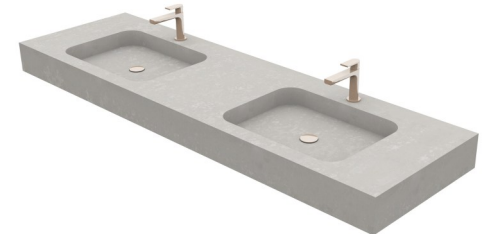

DOWN

Aanvullende producten zoals Douchebakken en Wand-bekledingen zijn in hetzelfde materiaal en kleur verkrijgbaar