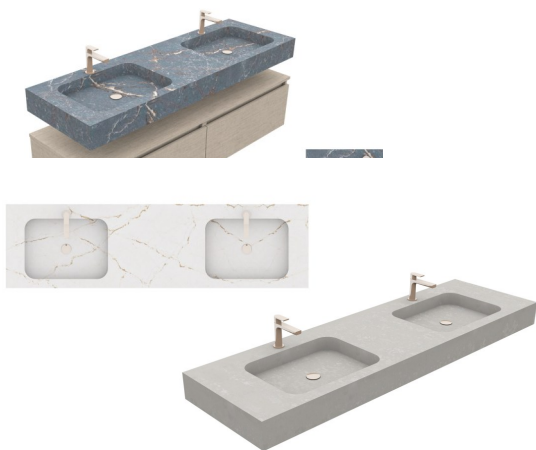

Waskom op iedere positie te plaatsen / met of zonder kraangat

Composiet **Suede** afwerking **+10%** meerprijs

Wastafels in **SilesStone® composiet**

zie voor kleur- en prijsgroepen het overzicht op pagina 2 composiet (code UP)

Wastafelblad 125mm dik met 2x waskom

DO125-D

Met 2x waskom **DOWN** 510x370mm

Op maat te bestellen, van 1460 tot 2400mm

Lengte >2400mm op aanvraag

Prijsgroep

Artikelcode	Maat - Lengte	A	B	C
Niet mogelijk	Wastafel van 700 tm 900mm	-	-	-
Niet mogelijk	Wastafel van 910 tm 1200mm	-	-	-
WT-D125 160D	Wastafel van 1460 tm 1600mm	4.992	5.486	6.224
WT-D125 200D	Wastafel van 1610 tm 2000mm	5.280	5.802	6.584
WT-D125 240D	Wastafel van 2010 tm 2400mm	5.498	6.042	6.858

Waskom op iedere positie te plaatsen / met of zonder kraangat

Composiet **Suede** afwerking **+10%** meerprijs

Waskom en afdekblad in **SilesStone® composiet**
zie voor kleur- en prijsgroepen het overzicht op pagina 28

Afdekblad 12mm dik met 1 opbouwwaskom

UP12-E

Met 1 waskom **UP** 532x392mm

Op maat te bestellen, lengte van 700 tot 2400mm

Lengte >2400mm op aanvraag

Artikelcode	Maat - Lengte	Prijsgroep		
		A	B	C
WT-UP12 090E	Wastafel van 700 tm 900mm	2.140	2.350	2.662
WT-UP12 120E	Wastafel van 910 tm 1200mm	2.286	2.508	2.840
WT-UP12 160E	Wastafel van 1210 tm 1600mm	2.466	2.706	3.068
WT-UP12 200E	Wastafel van 1610 tm 2000mm	2.680	2.942	3.334
WT-UP12 240E	Wastafel van 2010 tm 2400mm	2.822	3.098	3.512