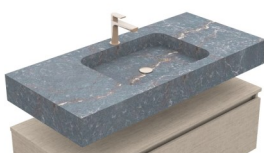

Wastafelblad 125mm dik met 1 waskom

DO125-E

Met 1 waskom **DOWN** 510x370mm

Op maat te bestellen, van 810 tot 2400mm

Lengte >2400mm op aanvraag

Artikelcode	Maat - Lengte	Prijsgroep		
		A	B	C
WT-DO125 090E	Wastafel van 810 tm 900mm	2.956	3.246	3.678
WT-DO125 120E	Wastafel van 910 tm 1200mm	3.158	3.466	3.930
WT-DO125 160E	Wastafel van 1210 tm 1600mm	3.414	3.750	4.250
WT-DO125 200E	Wastafel van 1610 tm 2000mm	3.702	4.066	4.610
WT-DO125 240E	Wastafel van 2010 tm 2400mm	3.920	4.306	4.886

Waskom op iedere positie te plaatsen / met of zonder kraangat

Composiet **Suede** afwerking **+10%** meerprijs