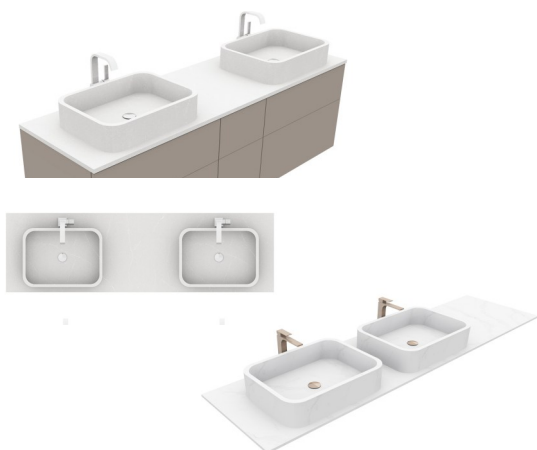

Afdekblad 12mm dik met 2x opbouwwaskom

UP12-D

Met 2x waskom **UP** 532x392mm

Op maat te bestellen, lengte van 1170 tot 2400mm

Lengte >2400mm op aanvraag

Artikelcode	Maat - Lengte	Prijsgroep		
		A	B	C
Niet mogelijk	Wastafel van 700 tm 900mm	-	-	-
WT-UP12 120D	Wastafel van 1170 tm 1200mm	7.674	8.346	9.464
WT-UP12 160D	Wastafel van 1260 tm 1600mm	8.056	8.774	9.948
WT-UP12 200D	Wastafel van 1610 tm 2000mm	8.514	9.276	10.520
WT-UP12 240D	Wastafel van 2010 tm 2400mm	8.822	9.610	10.898

Waskommen op iedere positie te plaatsen

Afdekblad incl. 2 afvoergaten en geen of 2 kraangaten